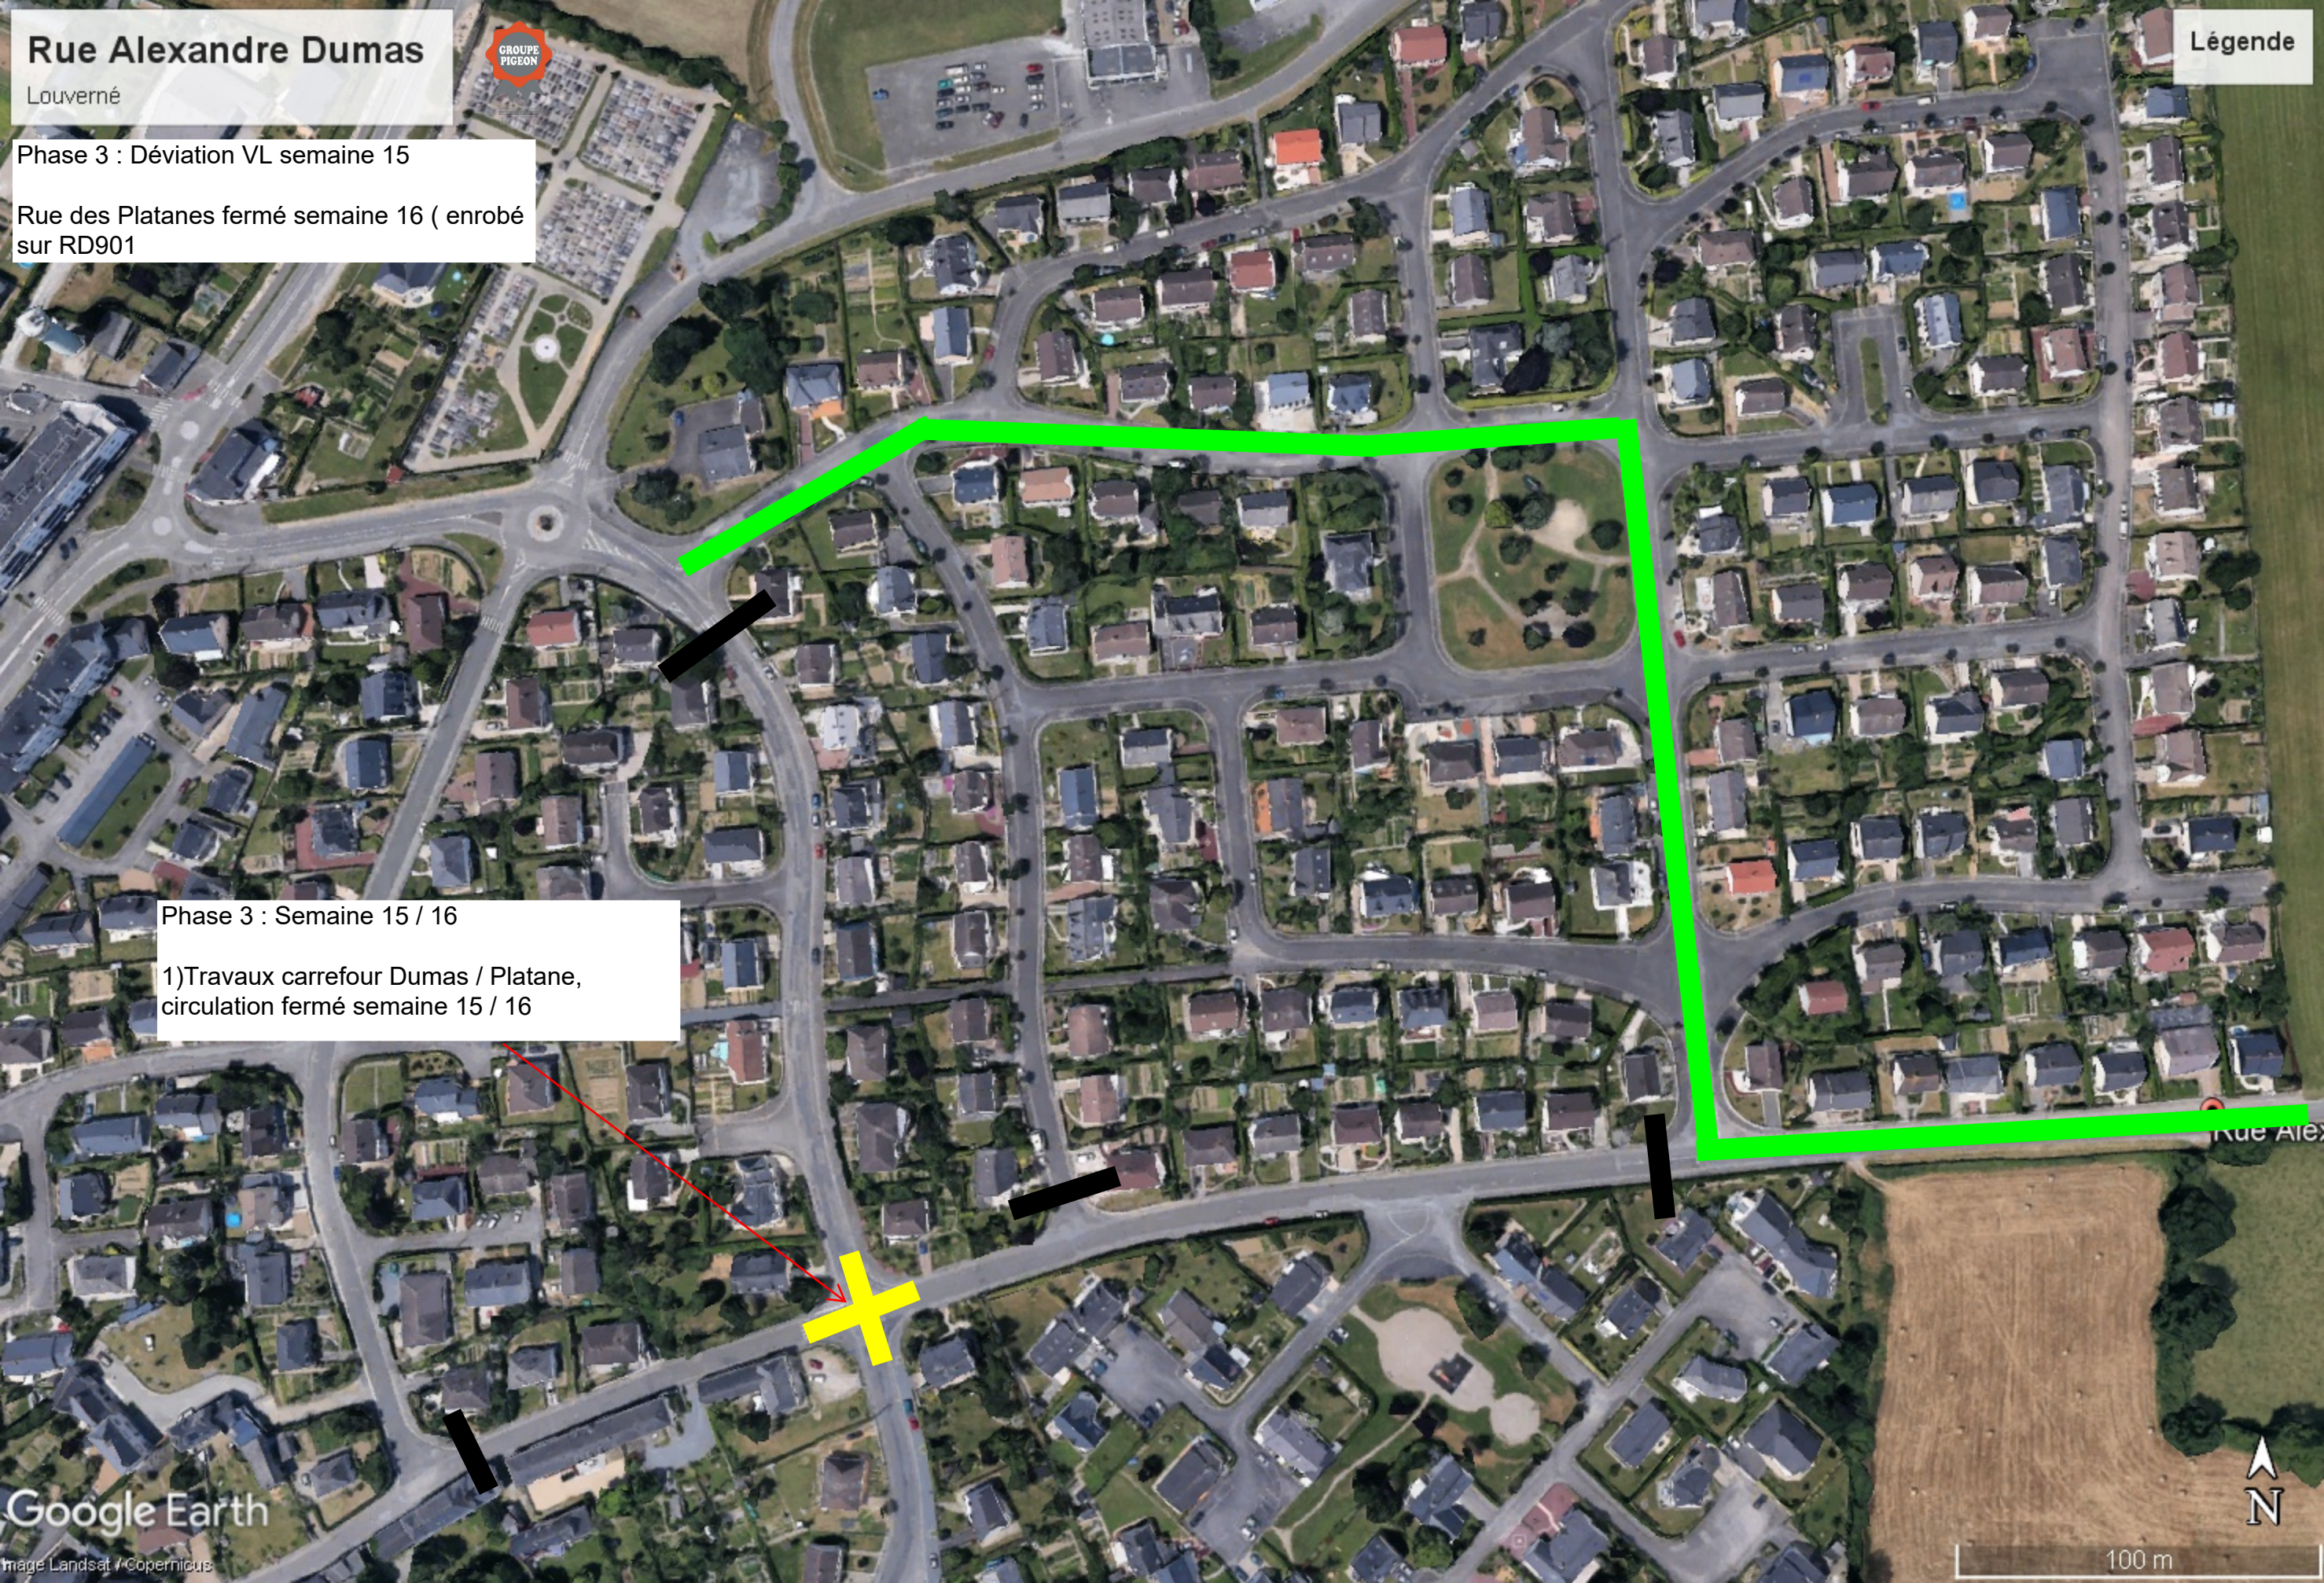

Rue Alexandre Dumas
Louverné

Phase 1 : Semaine 13
Réalisation du plateau croisement Dumas / Camus
Circulation fermé

Louverné

Déviaton par Rue des Ajoncs

Rue Alexandre Dumas

Louverné

Légende

Phase 2 : Déviation VL

Phase 2 : Semaine 14 et 15
Réalisation du plateau croisement Dumas / Jules Renard
Circulation fermé déviation par la Rue Camus

Google Earth

Image Landsat / Copernicus

100 m

Rue Alexandre Dumas

Louvern 

L gende

Phase 3 : D viation VL semaine 15

Rue des Platanes ferm  semaine 16 (enrob  sur RD901

Phase 3 : Semaine 15 / 16

1) Travaux carrefour Dumas / Platane, circulation ferm  semaine 15 / 16

Rue Alexandre Dumas

Louverné

Google Earth

Image Landsat / Copernicus

100 m