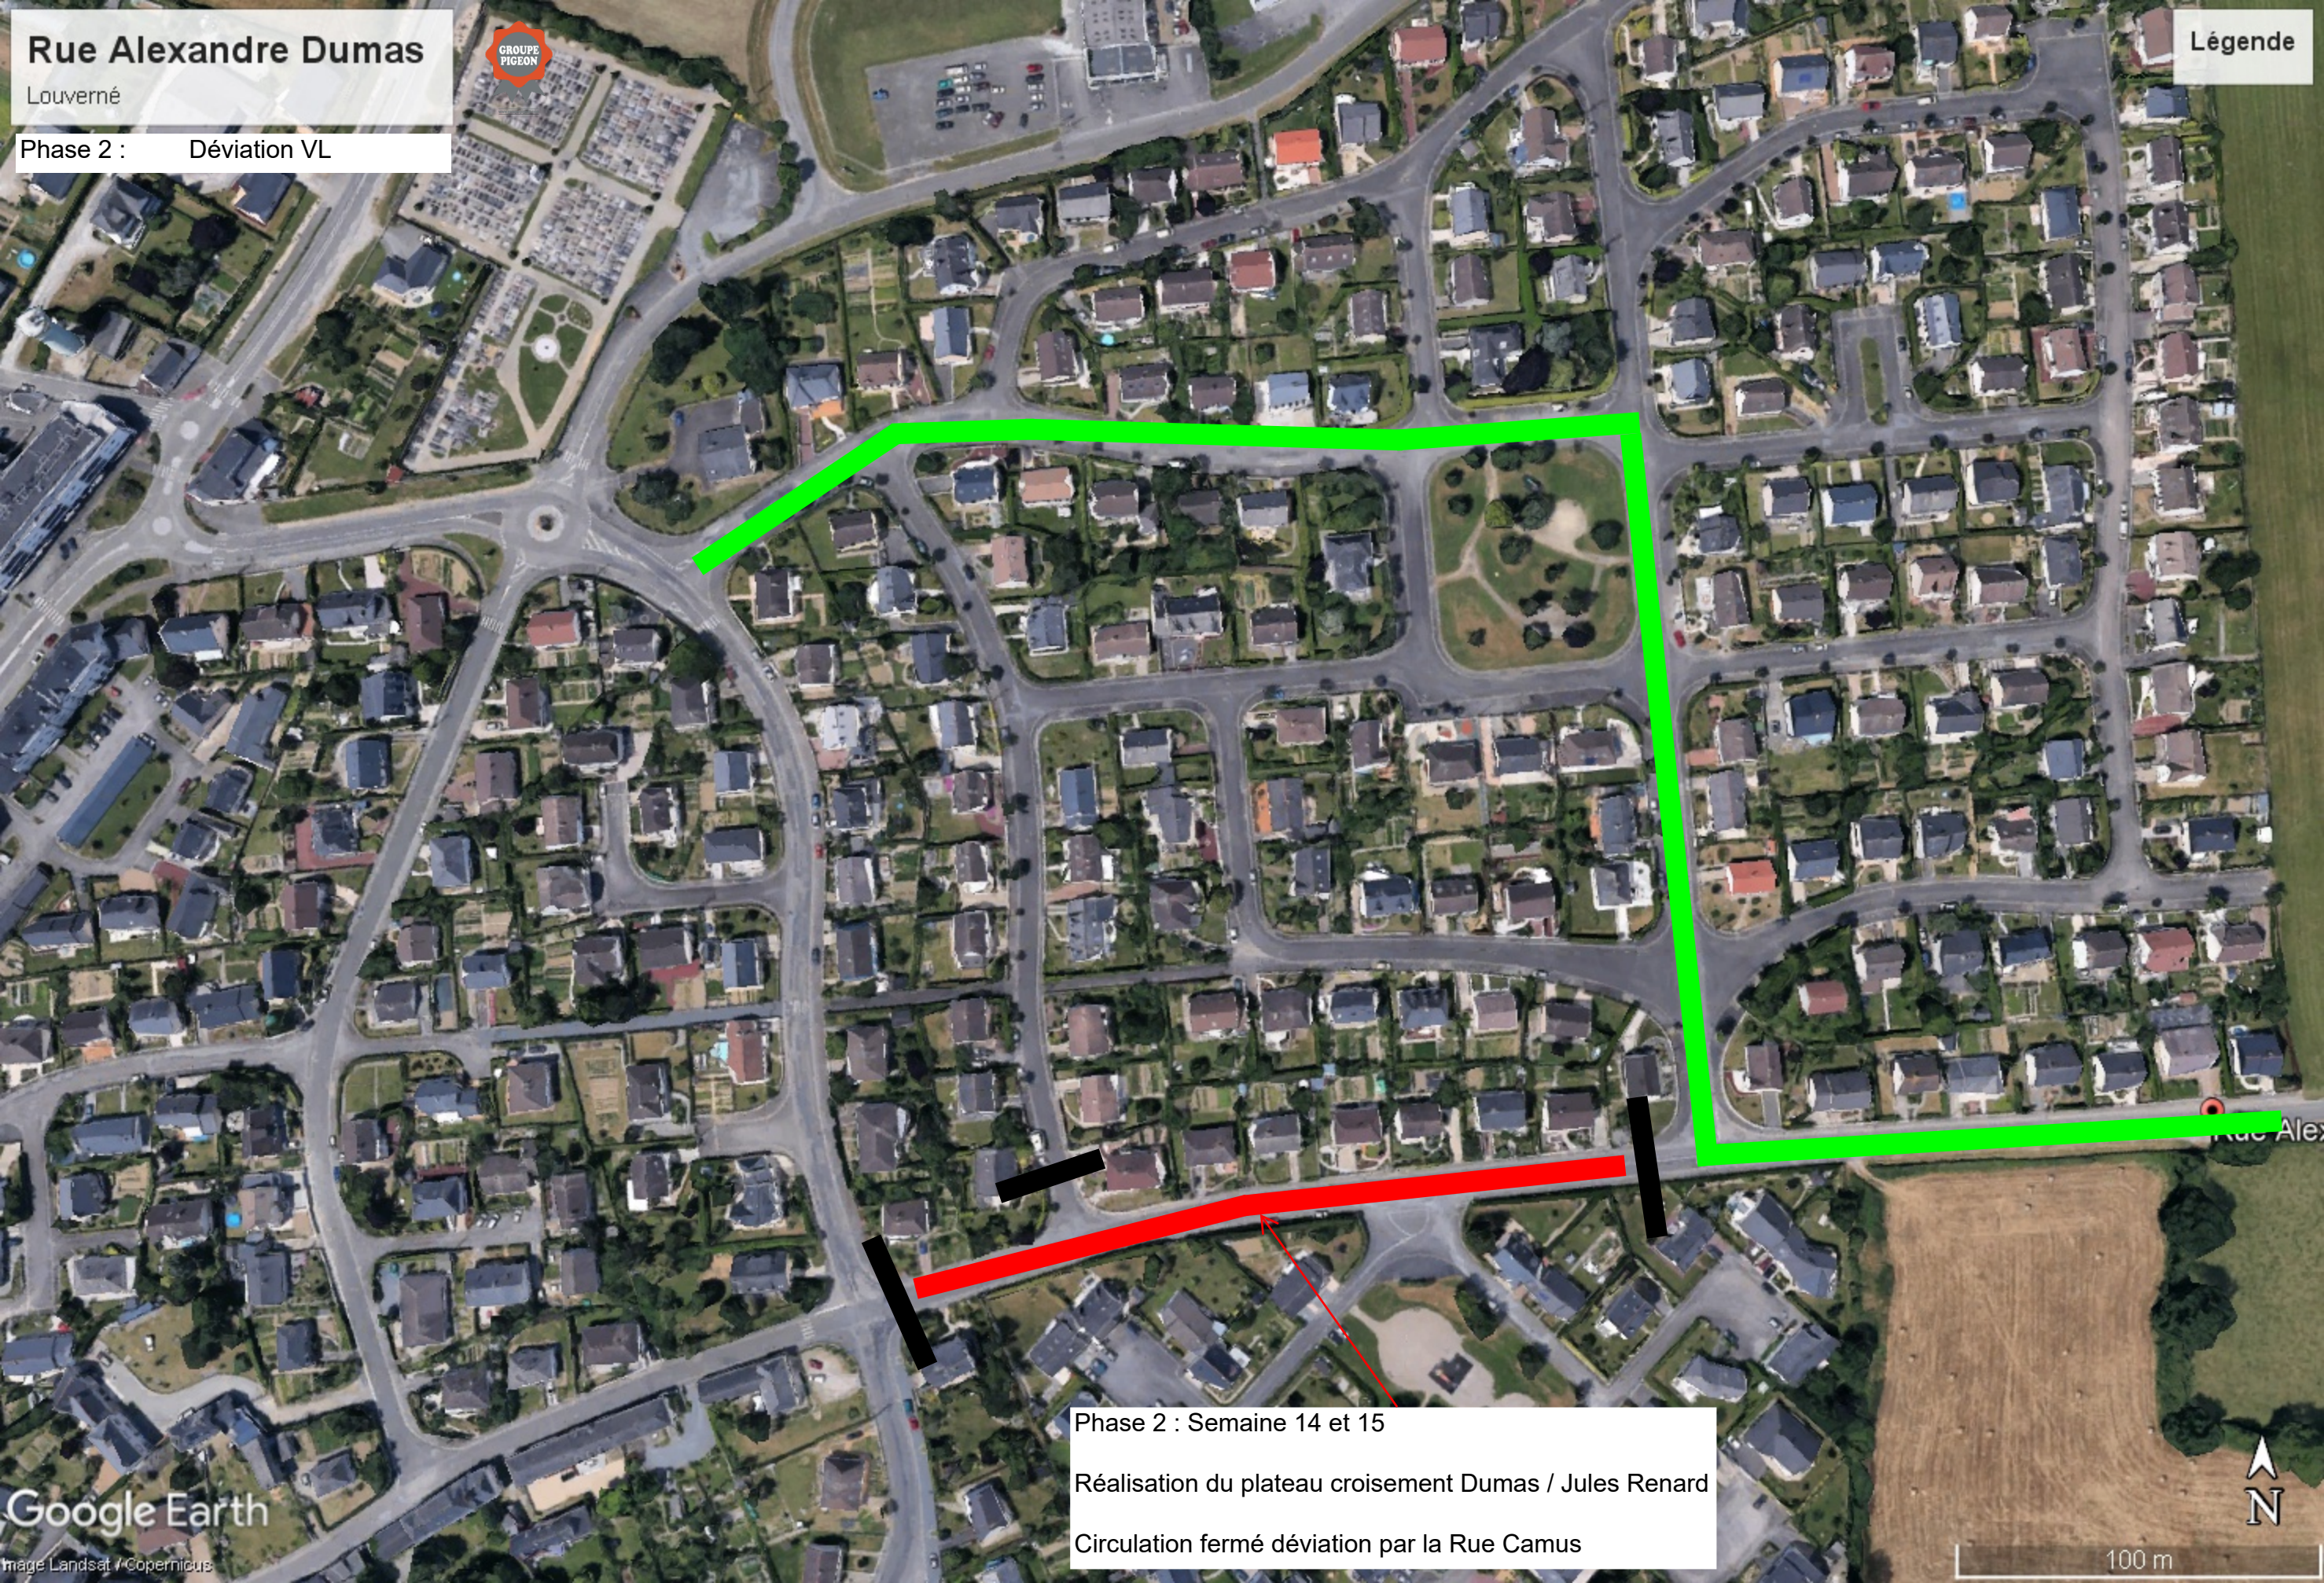

Rue Alexandre Dumas
Louverné

Phase 1 : Semaine 13
Réalisation du plateau croisement Dumas / Camus
Circulation fermé

Louverné

Déviaton par Rue des Ajoncs

Rue Alexandre Dumas

Louverné

Légende

Phase 2 : Déviation VL

Phase 2 : Semaine 14 et 15
Réalisation du plateau croisement Dumas / Jules Renard
Circulation fermé déviation par la Rue Camus

Google Earth

Image Landsat / Copernicus

100 m

Rue Alexandre Dumas

Louvern 

L gende

Phase 3 : D viation VL semaine 15

Rue des Platanes ferm  semaine 16 (enrob  sur RD901

Phase 3 : Semaine 15 / 16

1) Travaux carrefour Dumas / Platane, circulation ferm  semaine 15 / 16

Rue Alexandre Dumas

Louverné

Légende

Phase 3 : Semaine 15 / 16
1) Travaux carrefour Dumas / Platane, circulation fermée semaine 15 / 16

Phase 4 :
Préparation et réfection des trottoirs en enrobé semaine 16 en circulation alternée sur Rue Dumas